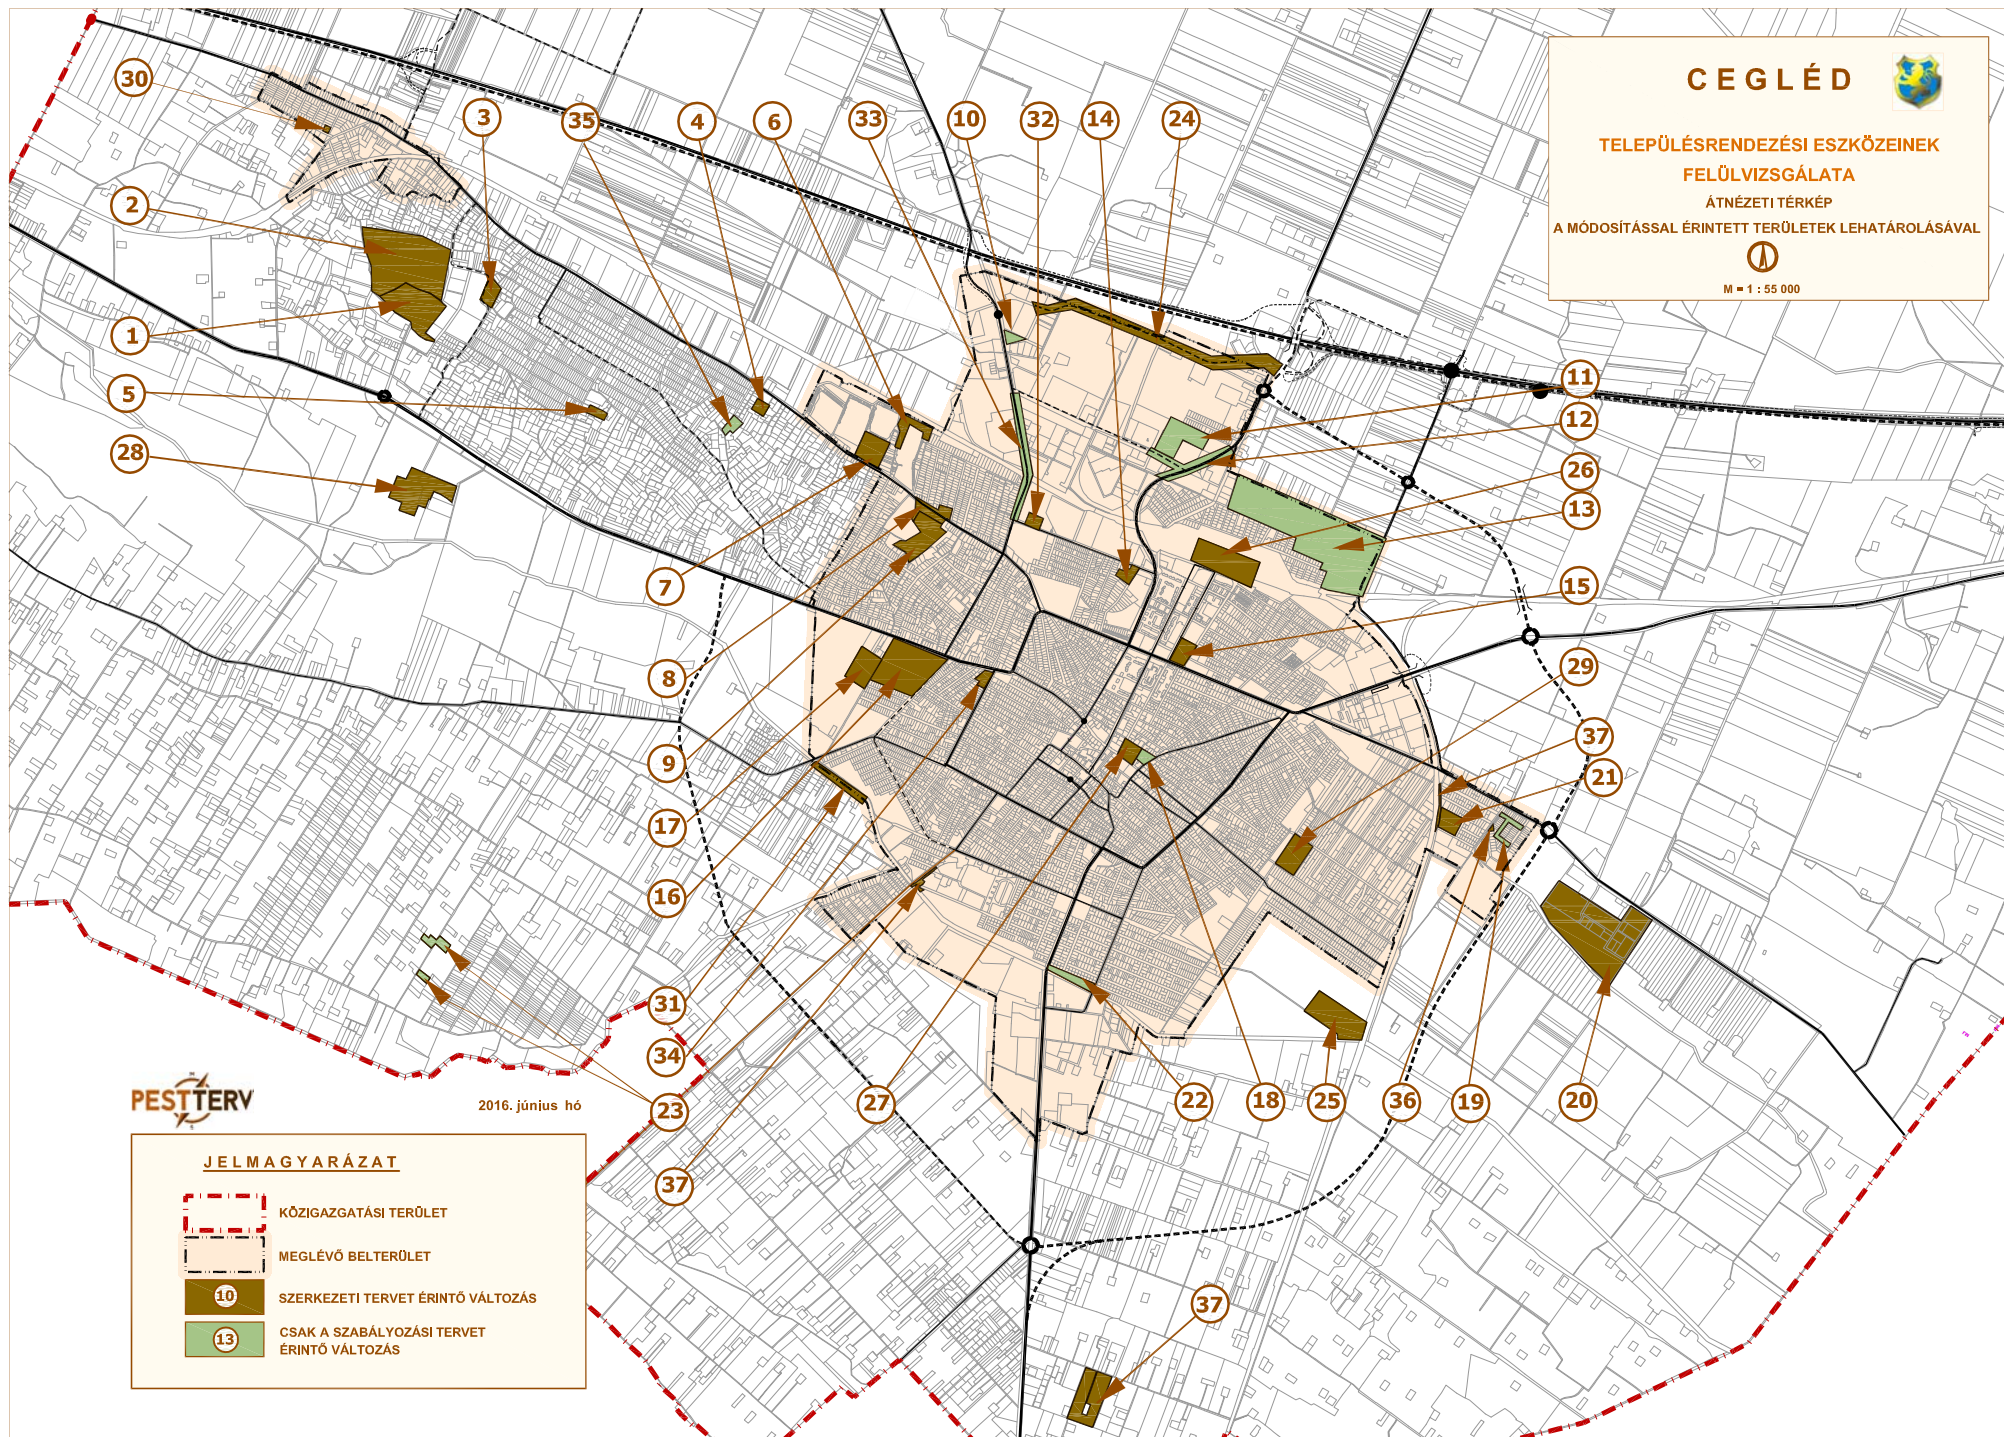

CEGLÉD

TELEPÜLÉSRENDEZÉSI ESZKÖZEINEK
FELÜLVIZSGÁLATA
ÁTNÉZETI TÉRKÉP
A MÓDOSÍTÁSSAL ÉRINTETT TERÜLETEK LEHATÁROLÁSÁVAL

M = 1 : 55 000

PESTTERV

2016. június hó

JELMAGYARÁZAT

-  KÖZIGAZGATÁSI TERÜLET
-  MEGLÉVŐ BELTERÜLET
-  SZERKEZETI TERVET ÉRINTŐ VÁLTOZÁS
-  CSAK A SZABÁLYOZÁSI TERVET ÉRINTŐ VÁLTOZÁS